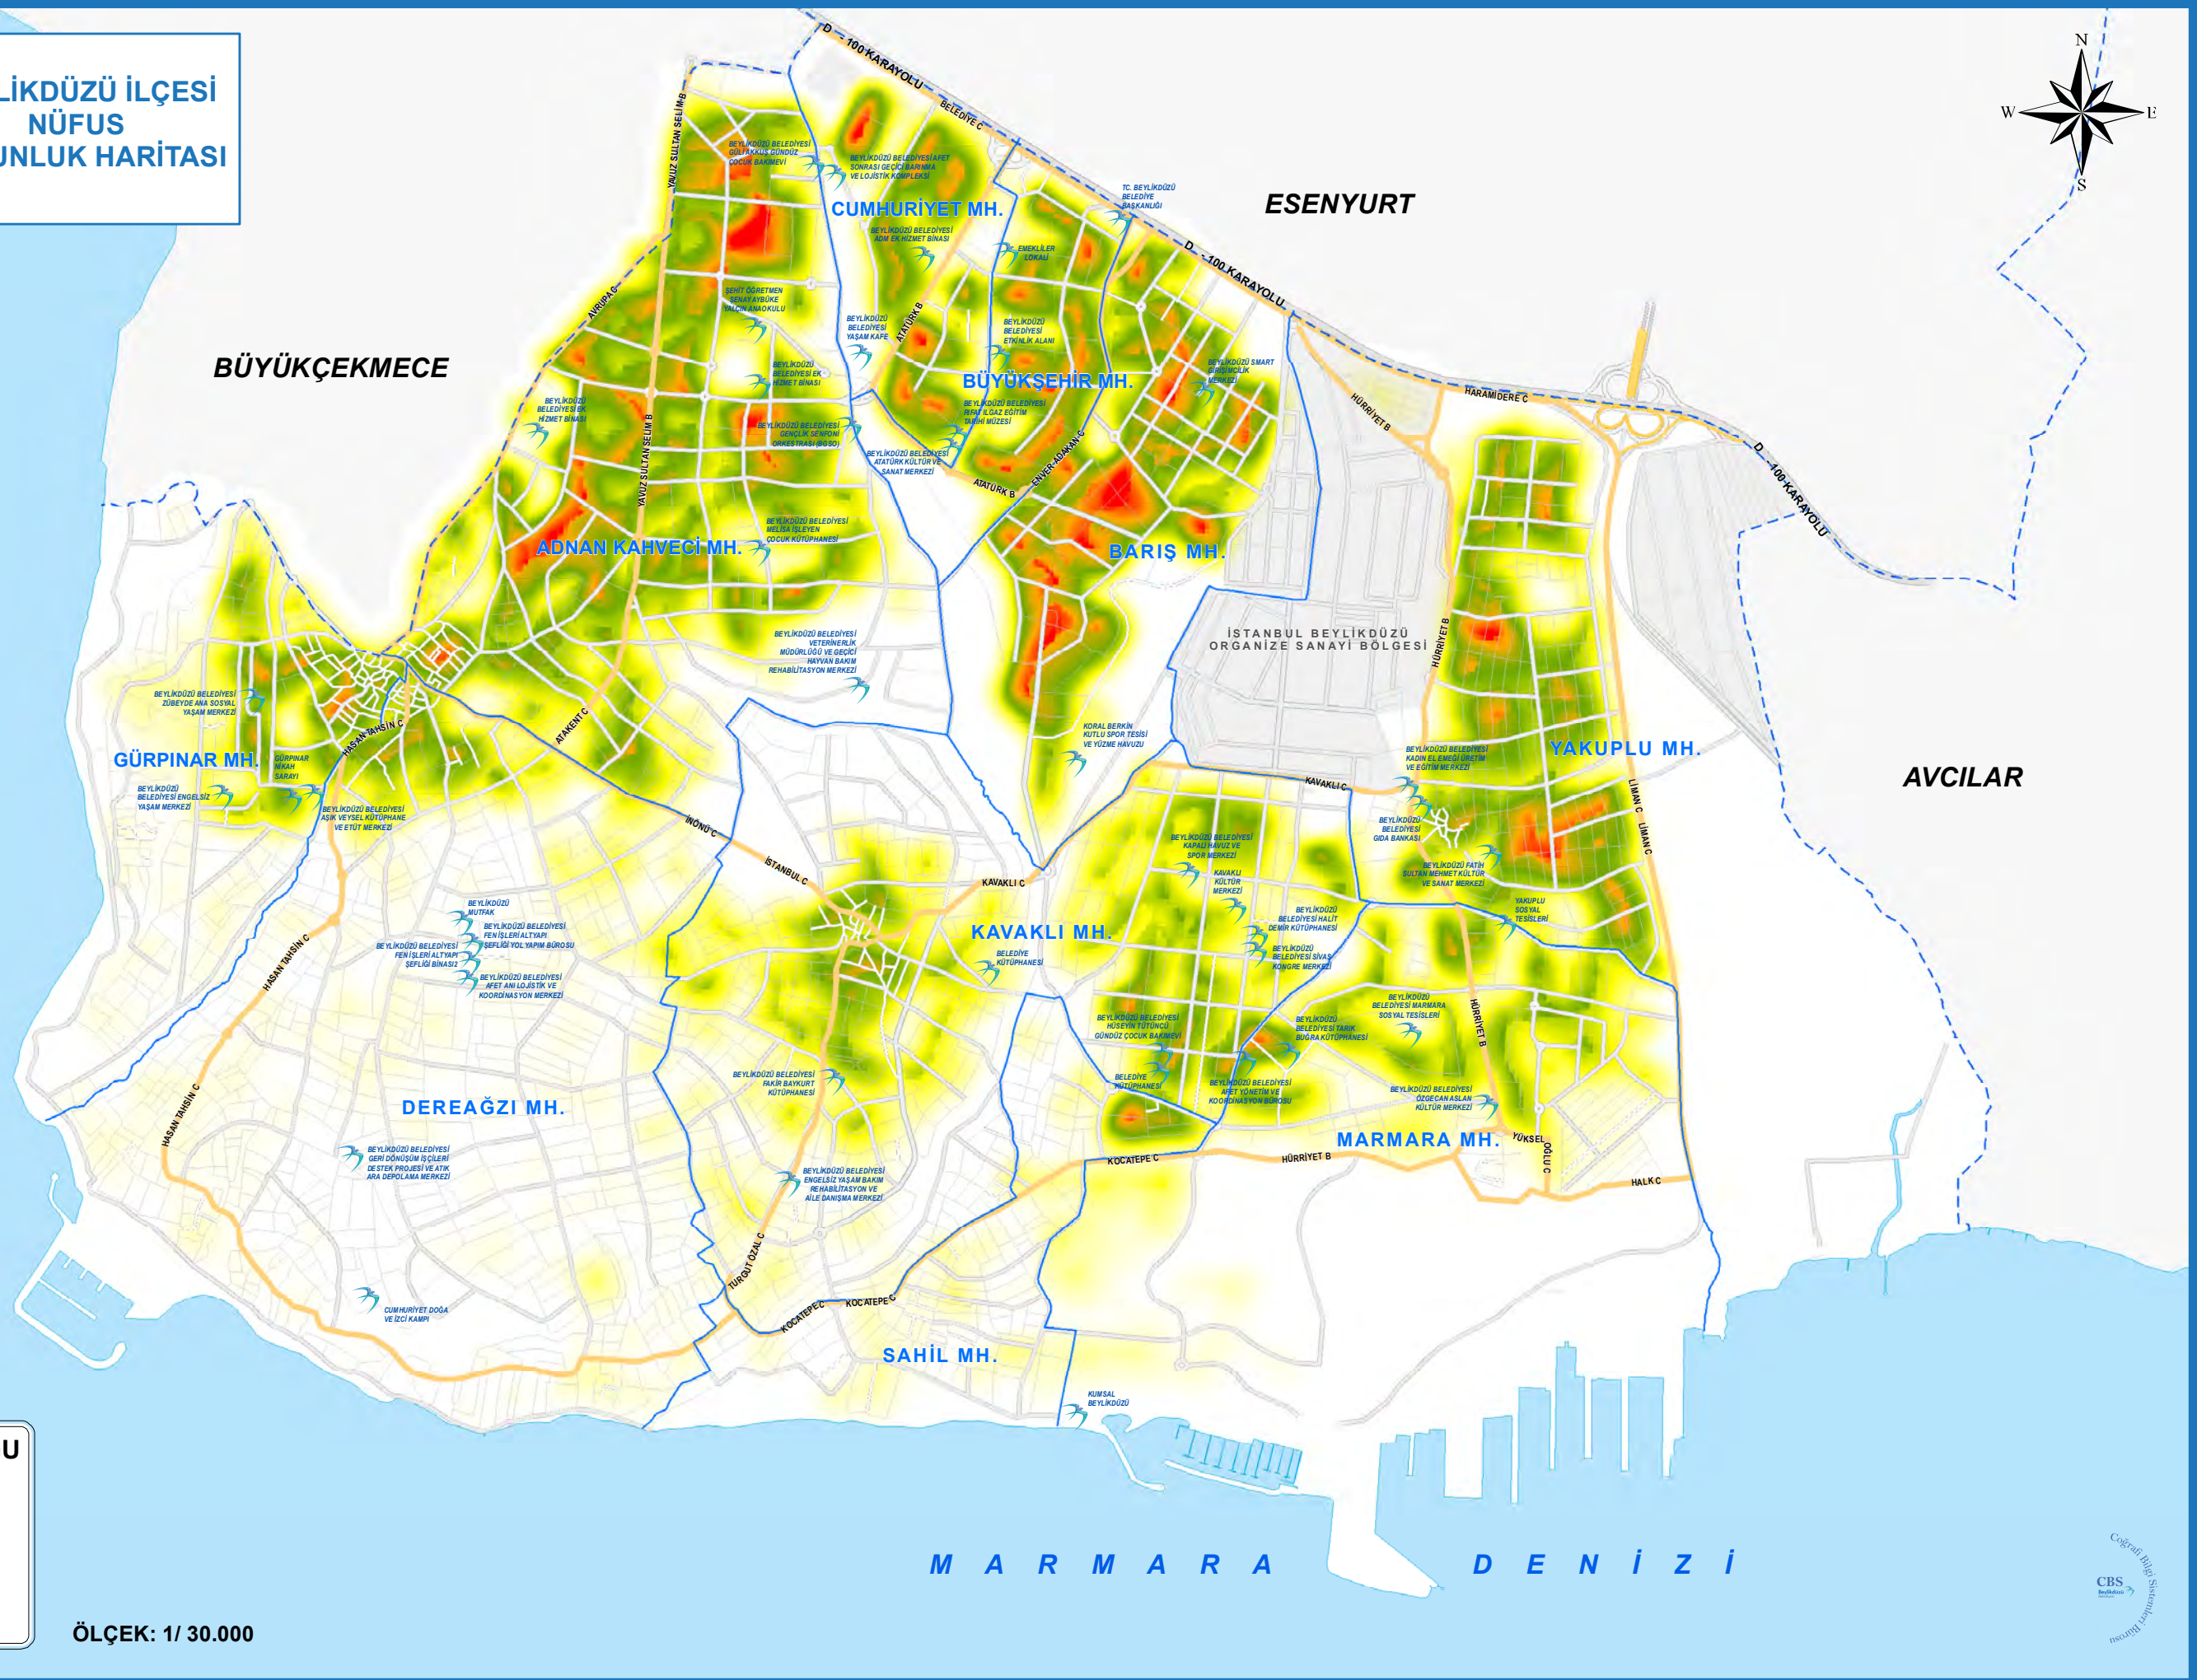

BEYLİKDÜZÜ İLÇESİ NÜFUS YOĞUNLUK HARİTASI

ÖLÇEK: 1/ 30.000

M A R M A R A D E N İ Z İ

Coğrafi Bilgi Sistemleri
CBS
Harita