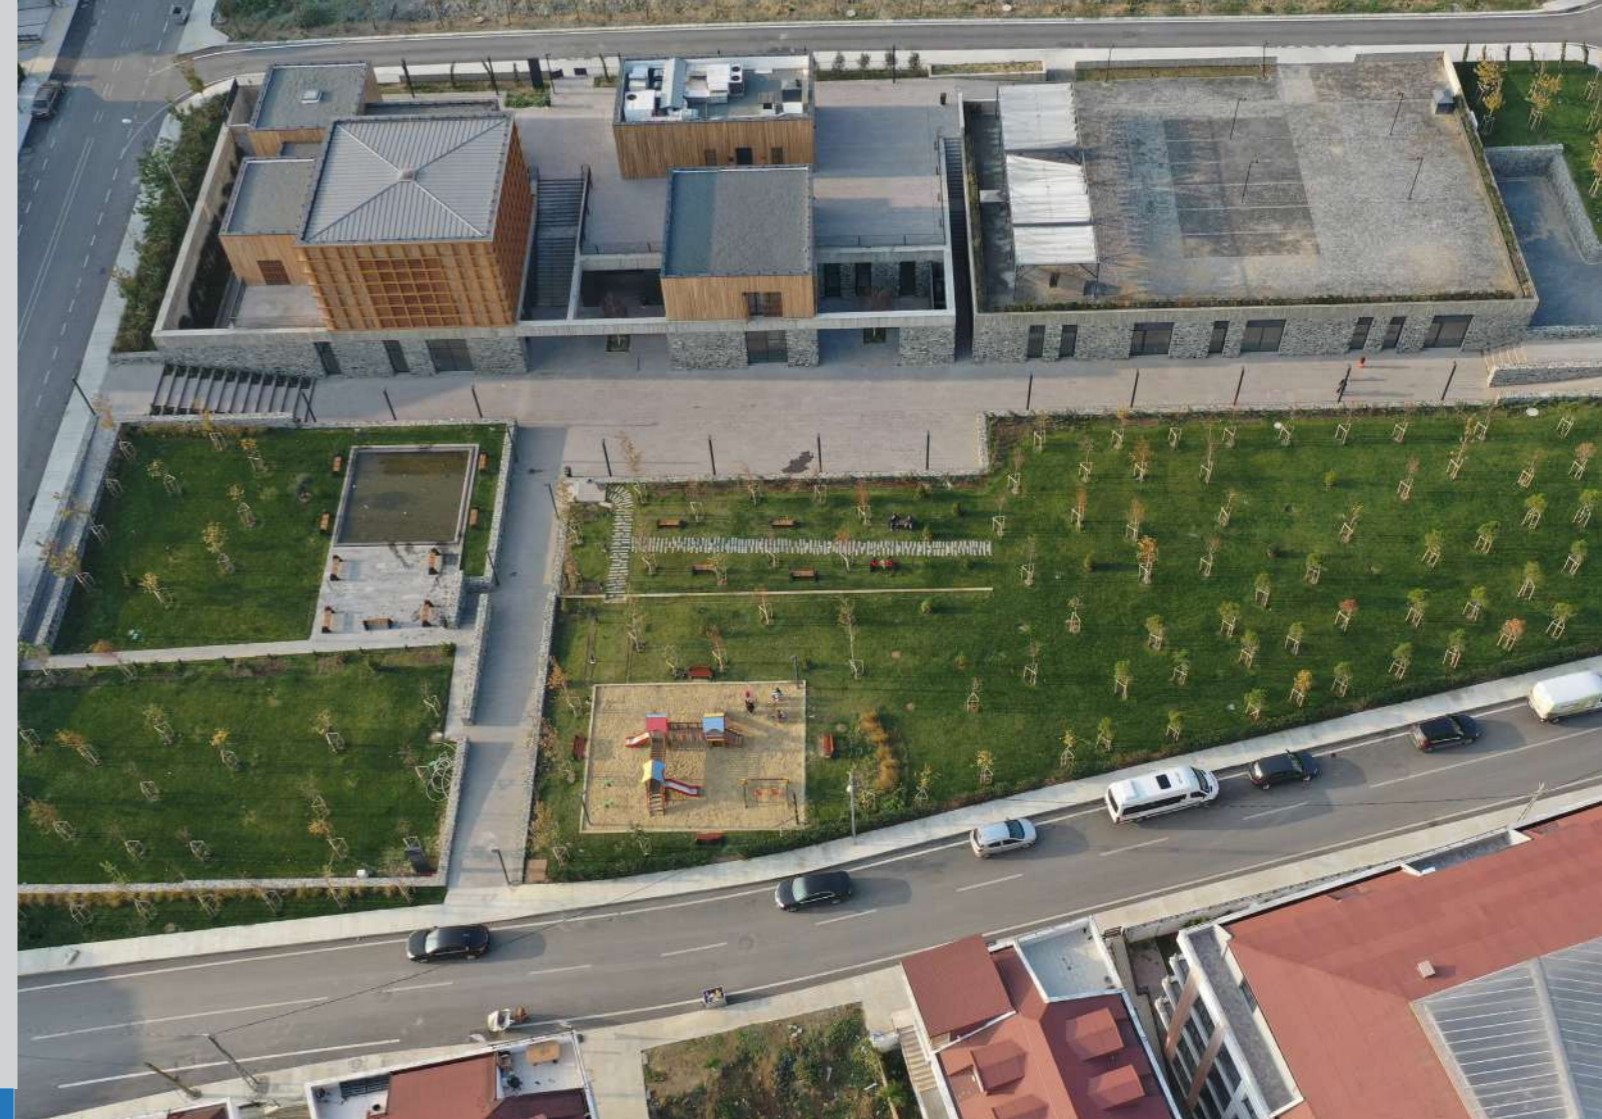

Bağımsızlık Parkı

KAVAKLI MAHALLESİ
AYÇİÇEK SOKAK

Alan: 1.700 m²

Fonksiyonlar:

- Çocuk Oyun Alanı
- Fitness Alanı
- Kum Havuzu
- Oturma-Dinlenme Alanı

Dayanışma Parkı

GÜRPINAR MAHALLESİ
ADNAN MENDERES CADDESİ

Alan: 1.601 m²

Fonksiyonlar:

- Çocuk Oyun Alanı
- Çok Amaçlı Saha
- Oturma-Dinlenme Alanı

15

BUGÜNE
NEFES
YARINA
UMUT
Beylikdüzü

Aşık Mahsuni Şerif Parkı

KAVAKLI MAHALLESİ
HUNTÜRK SOKAK

Alan: 7.801 m²

Fonksiyonlar:

- Yeşil Alan
- Oturma-Dinlenme Alanı
- Çocuk Oyun Grubu

Hoşgörü Parkı

YAKUPLU MAHALLESİ
29. SOKAK

Alan: 245 m²

Fonksiyonlar:

- Çocuk Oyun Alanı
- Oturma-Dinlenme Alanı

Umut Parkı