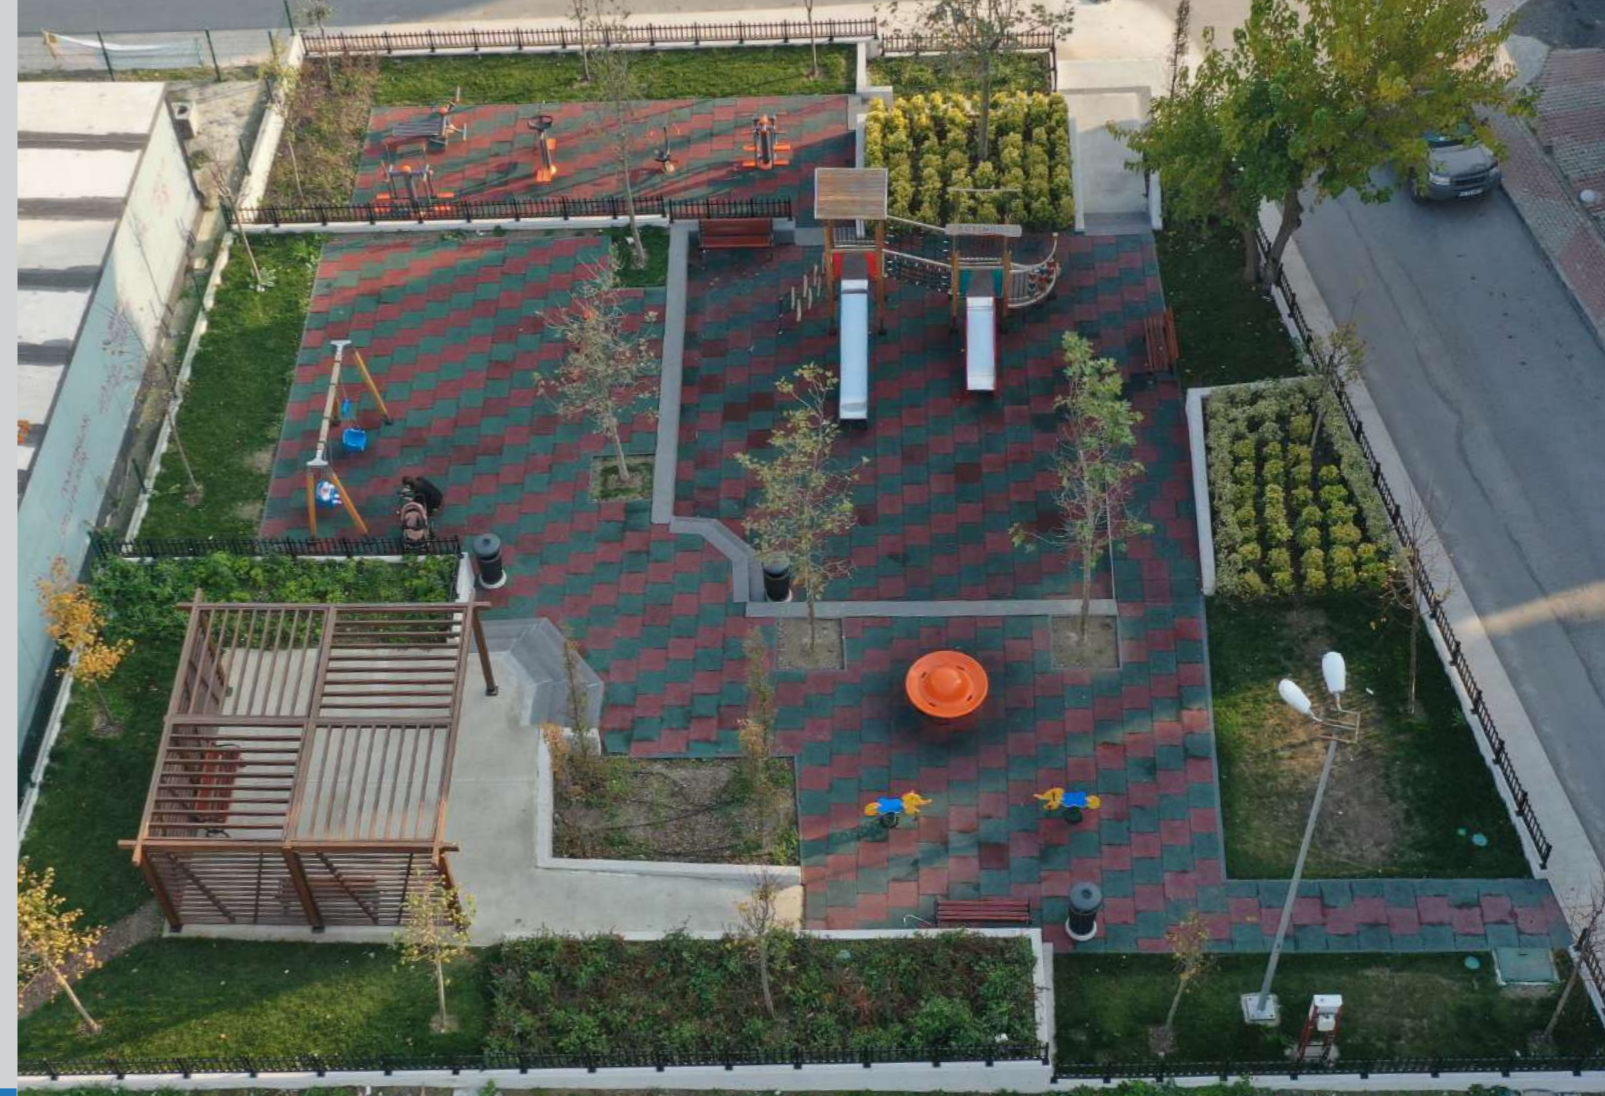

Alan: 4.622 m²

Fonksiyonlar:

- Çocuk Oyun Alanı
- Fitness Alanı
- Oturma-Dinlenme Alanı

Şerife Bacı Parkı

ADNAN KAHVECİ MAHALLESİ
1647 ADA İÇİ

Alan: 2.681 m²

Fonksiyonlar:

- Çok Amaçlı Saha
- Çocuk Oyun Alanı
- Fitness Alanı
- Oturma-Dinlenme Alanı

8

BUGÜNE
NEFES
YARINA
UMUT
Beylikdüzü

Zafer Parkı

KAVAKLI MAHALLESİ
BEDESTEN SOKAK

Alan: 986 m²

Fonksiyonlar:

- Çocuk Oyun Alanı
- Fitness Alanı
- Oturma-Dinlenme Alanı

BUGÜNE
NEFES
YARINA
UMUT
Beylikdüzü