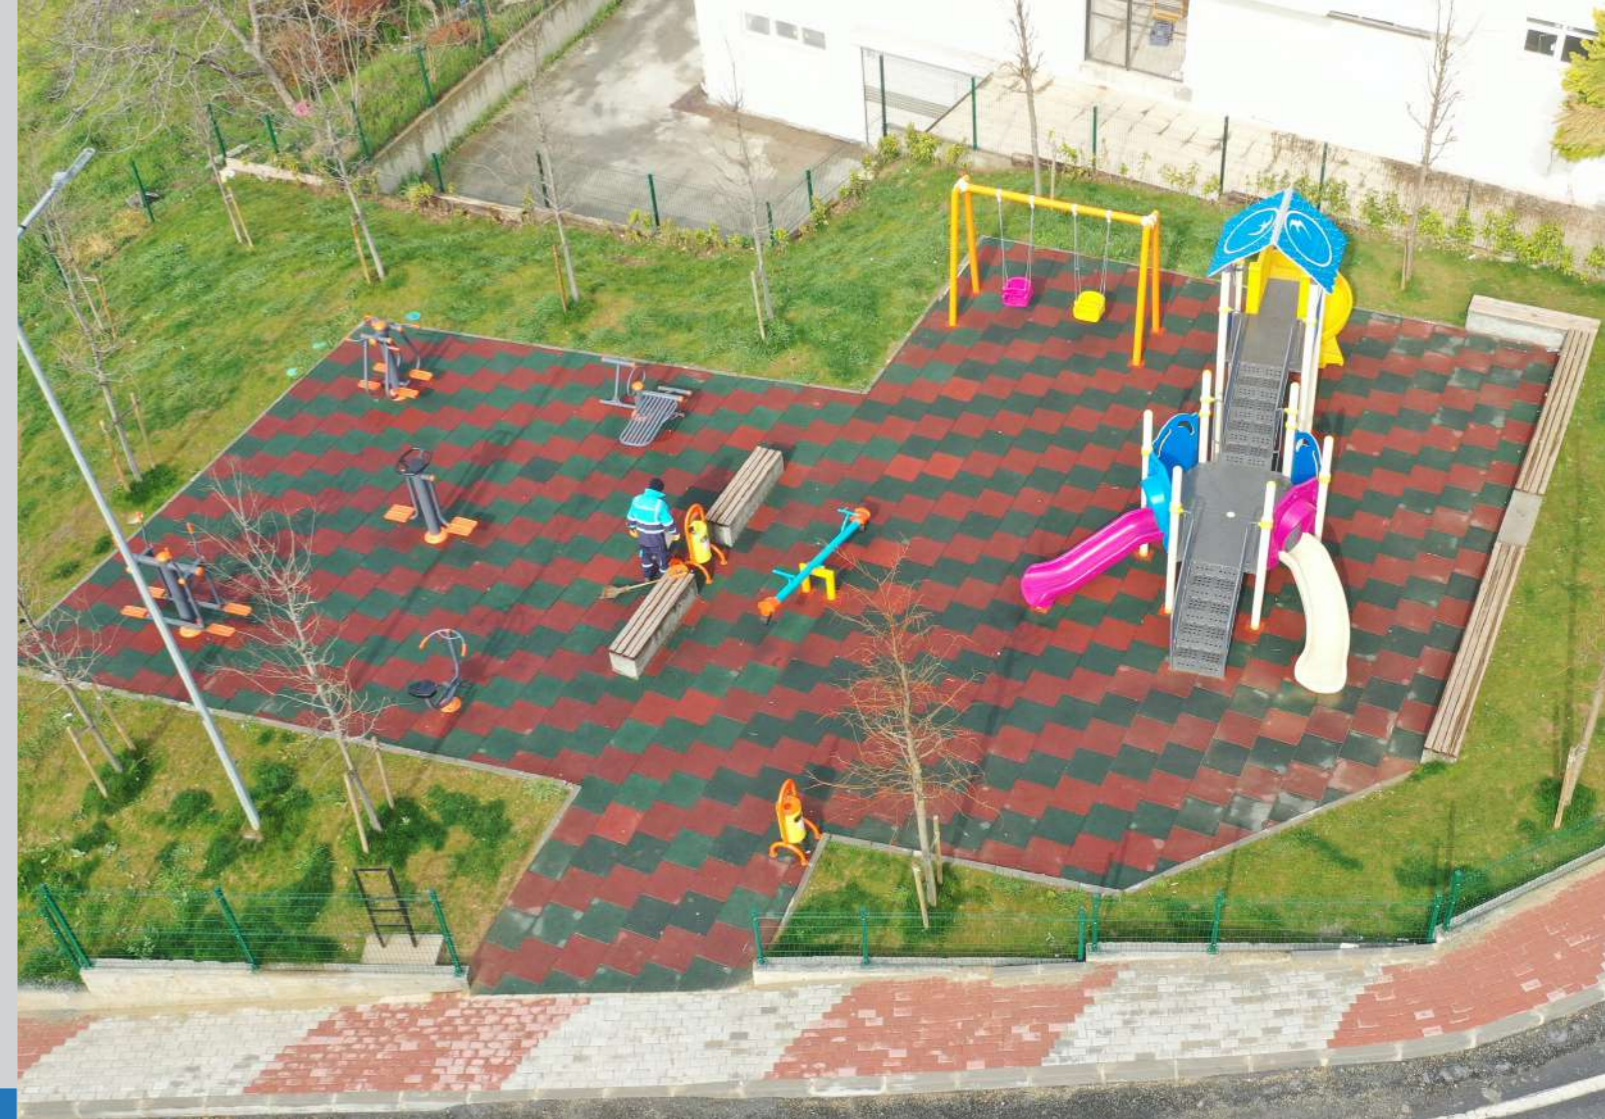

BUGÜNE
NEFES
YARINA
UMUT
Beylikdüzü

Bozan Parkı

ADNAN KAHVECİ MAHALLESİ
DEFNE SOKAK

Alan: 560 m²

Fonksiyonlar:

- Çocuk Oyun Alanı
- Fitness Alanı
- Dinlenme Alanı

Demokrasi Parkı

KAVAKLI MAHALLESİ
GÜLTEKİN SOKAK

Alan: 4.622 m²

Fonksiyonlar:

- Çocuk Oyun Alanı
- Fitness Alanı
- Oturma-Dinlenme Alanı

Şerife Bacı Parkı

ADNAN KAHVECİ MAHALLESİ
1647 ADA İÇİ

Alan: 2.681 m²

Fonksiyonlar:

- Çok Amaçlı Saha
- Çocuk Oyun Alanı
- Fitness Alanı
- Oturma-Dinlenme Alanı